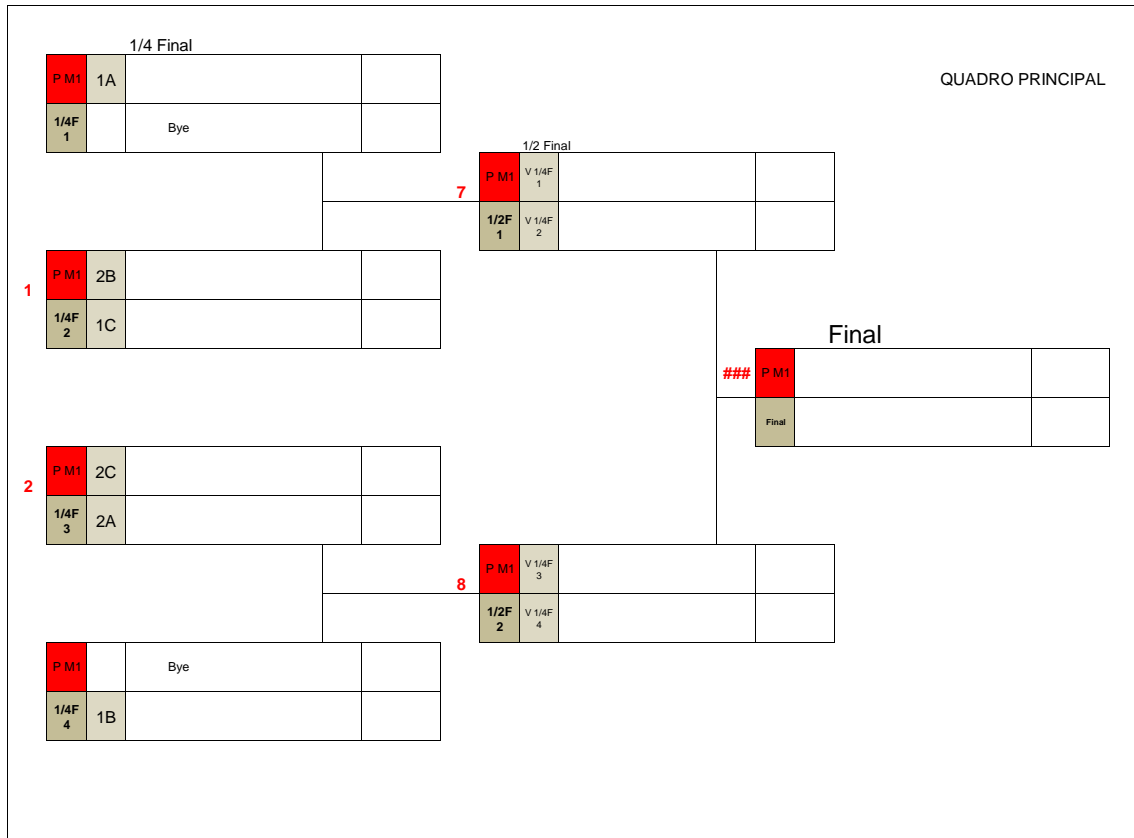

P M1	Grupo A	Clube	1ªJ	2ªJ	3ªJ	D	T	C
	Leandro Coelho | Pedro Conde							
	Rui Gaio | Paulo Madeira							
	Bruno Neves | Nuno Silva							

P M1	Grupo B	Clube	1ªJ	2ªJ	3ªJ	D	T	C
	Luis Saramago | João Silva							
	Francisco Lopes | Francisco Alvim							
	Afonso Lebre | José Lebre							

P M1	Grupo C	Clube	1ªJ	2ªJ	3ªJ	D	T	C
	Ricardo Antunes | Antonio Madeira							
	André Bastos | Paulo Figueira							
	Pedro Abelho | Rui Lourenço							

1	P M1	gA1	Leandro Coelho | Pedro Conde		Rui Gaio | Paulo Madeira
7	P M1	gA2	Leandro Coelho | Pedro Conde		Bruno Neves | Nuno Silva
16	P M1	gA3	Bruno Neves | Nuno Silva		Rui Gaio | Paulo Madeira

2	P M1	gB1	Luis Saramago | João Silva		Francisco Lopes | Francisco Alvim
8	P M1	gB2	Luis Saramago | João Silva		Afonso Lebre | José Lebre
17	P M1	gB3	Afonso Lebre | José Lebre		Francisco Lopes | Francisco Alvim

3	P M1	gC1	Ricardo Antunes | Antonio Madeira		André Bastos | Paulo Figueira
9	P M1	gC2	Ricardo Antunes | Antonio Madeira		Pedro Abelho | Rui Lourenço
18	P M1	gC3	Pedro Abelho | Rui Lourenço		André Bastos | Paulo Figueira